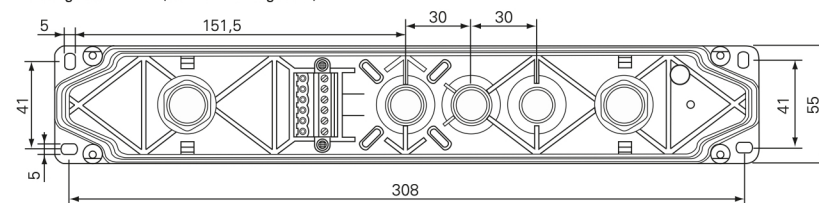

Typ	Bestell-Nr.
Style II Wandausleger inkl. Schnellbefestigungssatz (IP41)	40071356824 (Ersatz von: 40071345974)
Wandausleger (ohne Schnellmontageset) zur Verwendung mit Leuchten, die bereits mit Schnellmontageset geliefert wurden oder für Leuchten in IP54-Ausführung	40071354552

Typ	Bestell-Nr.
Style II Kettenbefestigungsbügel inkl. Schnellmontagesatz (IP41)	40071356830 (Ersatz von: 40071352205)
Kettenbefestigung (ohne Schnellmontagesatz) zur Verwendung mit Leuchten, die bereits mit Schnellmontagesatz geliefert wurden	40071354553

Typ	Bestell-Nr.
Style II IP54-Bausatz* komplett, bestehend aus IP54 Abdeckung und Schnellmontagesatz mit jeweils geschäumter, schwefelfreier Dichtung und Befestigungsmaterial, geeignet für LED- und Leuchtstofflampenvarianten	40071356825 (Ersatz von 40071345975)

*) IP54 für Elektronik und Leuchtmittel. Für erhöhte Dichtigkeitsanforderungen in Innenräumen oder geschützten Außenbereichen.

Typ	Bestell-Nr.
Ballschutzkorb inkl. Befestigungsschellen	40071348370

Typ	Bestell-Nr.
Style II Schnellmontagesatz mit Klemmen und optionalen Abstandhaltern	40071356826 (Ersatz von: 40071345980)

Maßangaben in mm (Schnellmontagesatz)