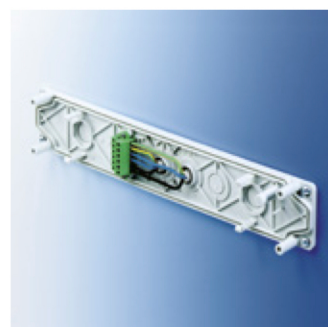

Maßangaben in mm (Schnellmontagesatz)