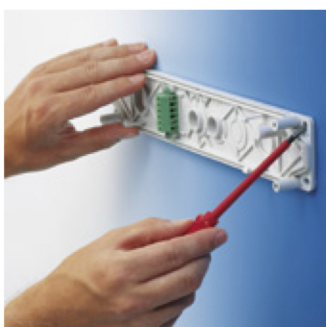

Maßangaben in mm (Schnellmontagesatz)