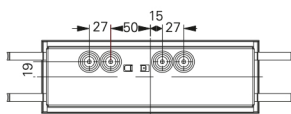

*10821, -22, -23: Schutzklasse 2
10824: Schutzklasse 1

GuideLed 10821, 10822, 10823, 10824 CGLine+

Rettingszeichenleuchte, Deckenmontage

zur Verfügung gestellt von www.TALPA.lu, Ihrem Experten für Notbeleuchtung in Luxemburg - **TALPA**

10824 CGLine+ mit LED-Piktogramm PL/PR

Maßangaben in mm

Zusatzgehäuse für erweiterte Platzverhältnisse für Verdrahtung und Leitungseinführung

Maßangaben in mm

Bestellangaben LED-Piktogramme (Befestigungsset erforderlich)