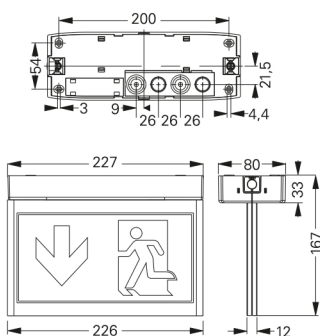

10821 CGLine+ mit LED-Piktogramm PL/PR

Maßangaben in mm

Erkennungsweite	20 m	
Lichtstrom Φ_e/Φ_{Nenn} am Ende der Nennbetriebsdauer	einseitig	100 % bei 1 h; 80 % bei 3 h; 25 % bei 8 h
	zweiseitig	100 % bei 1 h; 50 % bei 3 h; 15 % bei 8 h
Gehäusematerial	Polycarbonat, PMMA, Stahlblech (Einbaugehäuse)	
Gehäusefarbe	Lichtgrau RAL 7035	
Gewicht	0,70 kg (10821 CGLine+) 0,80 kg (10822 CGLine+) 0,85 kg (10823 CGLine+) 1,06 kg (10824 CGLine+)	
Montageart	Decken-, Pendelmontage; Schutzklasse II (Funktionserde erforderlich) Deckeneinbau; Schutzklasse I	
Anschlussklemmen	Durchgangsverdrahtung Netz (L, L, N, PE) bis 2,5 mm ² Durchgangsverdrahtung CGLine+ Bus bis 1,5 mm ²	
Anschlussspannung	220-240 V AC, 50/60 Hz	
Anschlussleistung Netzbetrieb (Scheinleistung / Wirkleistung)	einseitig	4,8 VA / 4,1 W
	zweiseitig	5,6 VA / 5,1 W
Zulässige Umgebungstemperatur	Dauerlicht -5 °C bis +30 °C Bereitschaftslicht 0 °C bis +35 °C	
Batterie	Lithium-Ionen 3,7 V/2000 mAh mit Mehrfach-Schutzbeschaltung	
Leuchtmittel	LED-Leiste	