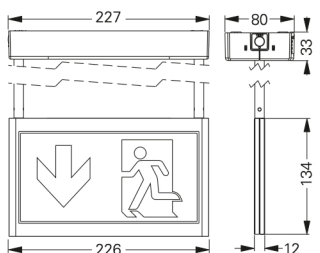

Maßangaben in mm

Bestellangaben Befestigungsset (LED-Piktogramme müssen separat bestellt werden)

Lieferumfang	Bestell-Nr.
Deckenmontageset 10821 1-8 h/D CGLine+ mit Baldachin, inklusive LED-Versorgung und CGLine+ Technologie, 20 m	40071353264
Deckenmontageset 10822 1-8 h/D CGLine+ mit Baldachin und Rohrpendel 0,5 m, inklusive LED-Versorgung und CGLine+ Technologie, 20 m	40071353265
Deckenmontageset 10823 1-8 h/D CGLine+ mit Baldachin und Rohrpendel 1,5 m, inklusive LED-Versorgung und CGLine+ Technologie, 20 m	40071353266
Deckenmontageset 10824 1-8 h/D CGLine+ einschließlich Deckeneinbaugehäuse (Stahlblech) für Deckenstärke 1 bis 25 mm und Deckenblende, inklusive LED-Versorgung und CGLine+ Technologie, 20 m	40071353267

Bestellangaben Zubehör

Lieferumfang	Bestell-Nr.
Zusatzgehäuse für GuideLed Deckenaufbau 1082x, für erweiterte Platzverhältnisse für Verdrahtung und Leitungseinführung, inklusive Durchverdrahtungsklemme und Drahtung zur Leuchte	40071353639
Kettenabhängung für GuideLed 10821/11821 1-8 h/D CGLine+	40071353624
Betoneinbaugehäuse für GuideLed 10824 1-8 h/D CGLine+	40071353520

*10821, -22, -23: Schutzklasse 2
10824: Schutzklasse 1