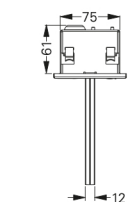

*10821, -22, -23: Schutzklasse 2
10824: Schutzklasse 1

GuideLed 10821, 10822, 10823, 10824 CGLine+

Rettingszeichenleuchte, Deckenmontage

zur Verfügung gestellt von www.TALPA.lu, Ihrem Experten für Notbeleuchtung in Luxemburg - **TALPA**

10824 CGLine+ mit LED-Piktogramm PL/PR

Maßangaben in mm

Zusatzgehäuse für erweiterte Platzverhältnisse für Verdrahtung und Leitungseinführung

Maßangaben in mm

Bestellangaben LED-Piktogramme (Befestigungsset erforderlich)