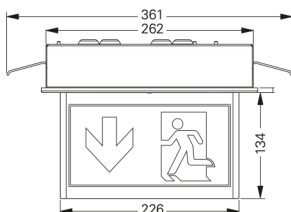

*10821, -22, -23: Schutzklasse 2
10824: Schutzklasse 1

GuideLed 10821, 10822, 10823, 10824 CGLine+

Rettingszeichenleuchte, Deckenmontage

zur Verfügung gestellt von www.TALPA.lu, Ihrem Experten für Notbeleuchtung in Luxemburg - **TALPA**

10824 CGLine+ mit LED-Piktogramm PL/PR

Maßangaben in mm

Zusatzgehäuse für erweiterte Platzverhältnisse für Verdrahtung und Leitungseinführung

Maßangaben in mm

Bestellangaben LED-Piktogramme (Befestigungsset erforderlich)