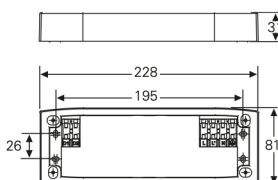

10824 CGLine+ mit LED-Piktogramm PL/PR

Maßangaben in mm

Zusatzgehäuse für erweiterte Platzverhältnisse für Verdrahtung und Leitungseinführung

Maßangaben in mm

Bestellangaben LED-Piktogramme (Befestigungsset erforderlich)

Lieferumfang		Bestell-Nr.
LED-Piktogramm PL/PR, für GuideLed 10x21/10x22/10x23/10x24, ISO 7010, 20 m		40071354503
LED-Piktogramm PU/PU, für GuideLed 10x21/10x22/10x23/10x24, ISO 7010, 20 m		40071354504
LED-Piktogramm PL/BL, für GuideLed 10x21/10x22/10x23/10x24, ISO 7010, 20 m		40071354505
LED-Piktogramm PR/BL, für GuideLed 10x21/10x22/10x23/10x24, ISO 7010, 20 m		40071354506
LED-Piktogramm PU/BL, für GuideLed 10x21/10x22/10x23/10x24, ISO 7010, 20 m		40071354507
LED-Piktogramm PL/PR-R**, für GuideLed 10x21/10x22/10x23/10x24, ISO 7010, 20 m		40071354508
LED-Piktogramm PL/PR-W**, für GuideLed 10x21/10x22/10x23/10x24, ISO 7010, 20 m		40071354509
LED-Piktogramm PO/BL, für GuideLed 10x21/10x22/10x23/10x24, ISO 7010, 20 m		40071354516
LED-Piktogramm PO/PO, für GuideLed 10x21/10x22/10x23/10x24, ISO 7010, 20 m		40071354517