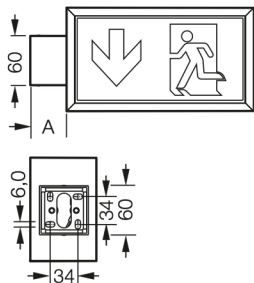

71821 CGLine+ WM mit Scheibe PR

Maßangaben in mm

71821 CGLine+ WM

71821 CGLine+ PM

71821 CGLine+ DM

Erkennungsweite	32 m
Lichtstrom $\Phi_e/\Phi_{\text{Nenn}}$ am Ende der Nennbetriebsdauer	87 % bei 1 h; 45 % bei 3 h; 15 % bei 8 h
Gehäusematerial	Aluminium
Gehäusefarbe	Aluminium matt
Gewicht	1,7 kg
Montageart	Decken-, Pendel-, Ketten- oder Wandauslegermontage
Anschlussklemmen	Durchgangsverdrahtung Netz (L, L', N, PE) bis 2,5 mm ² Durchgangsverdrahtung CGLine+ Bus bis 1,5 mm ²
Anschlussspannung	220-240 V AC, 50/60 Hz
Anschlussleistung Netzbetrieb (Scheinleistung / Wirkleistung)	8,8 VA / 8,3 W
Zulässige Umgebungstemperatur	+5 °C bis +35 °C
Batterie	Lithium-Ionen 3,7 V / 4000 mAh mit Mehrfach-Schutzbeschaltung
Leuchtmittel	4 x HighPower LEDs

Bestellangaben

Typ	Lieferumfang	Bestell-Nr.
Rettungszeichenleuchte 71821 1-8h/D LED CGLine+ WM	zweiseitig abstrahlend, ohne Scheibe, Wandmontage	40071354828
Rettungszeichenleuchte 71821 1-8h/D LED CGLine+ DM	zweiseitig abstrahlend, ohne Scheibe, Deckenmontage	40071354829
Rettungszeichenleuchte 71821 1-8h/D LED CGLine+ PM	zweiseitig abstrahlend, ohne Scheibe, Pendelmontage	40071354830
Scheibe PL ISO 7010	Scheibe mit Piktogramm	40071354240
Scheibe PR ISO 7010	Scheibe mit Piktogramm	40071354241
Scheibe PU ISO 7010	Scheibe mit Piktogramm	40071354242
Scheibe Blind	Scheibe ohne Beschriftung	40071351197