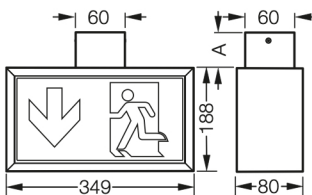

71821 CGLine+ WM mit Scheibe PR

Maßangaben in mm

71821 CGLine+ WM

71821 CGLine+ PM

71821 CGLine+ DM

Erkennungsweite	32 m
Lichtstrom $\Phi_e/\Phi_{\text{Nenn}}$ am Ende der Nennbetriebsdauer	87 % bei 1 h; 45 % bei 3 h; 15 % bei 8 h
Gehäusematerial	Aluminium
Gehäusefarbe	Aluminium matt
Gewicht	1,7 kg
Montageart	Decken-, Pendel-, Ketten- oder Wandauslegermontage
Anschlussklemmen	Durchgangsverdrahtung Netz (L, L', N, PE) bis 2,5 mm ² Durchgangsverdrahtung CGLine+ Bus bis 1,5 mm ²
Anschlussspannung	220-240 V AC, 50/60 Hz
Anschlussleistung Netzbetrieb (Scheinleistung / Wirkleistung)	8,8 VA / 8,3 W
Zulässige Umgebungstemperatur	+5 °C bis +35 °C
Batterie	Lithium-Ionen 3,7 V / 4000 mAh mit Mehrfach-Schutzbeschaltung
Leuchtmittel	4 x HighPower LEDs

Bestellangaben

Typ	Lieferumfang	Bestell-Nr.
Rettungszeichenleuchte 71821 1-8h/D LED CGLine+ WM	zweiseitig abstrahlend, ohne Scheibe, Wandmontage	40071354828
Rettungszeichenleuchte 71821 1-8h/D LED CGLine+ DM	zweiseitig abstrahlend, ohne Scheibe, Deckenmontage	40071354829
Rettungszeichenleuchte 71821 1-8h/D LED CGLine+ PM	zweiseitig abstrahlend, ohne Scheibe, Pendelmontage	40071354830
Scheibe PL ISO 7010	Scheibe mit Piktogramm	40071354240
Scheibe PR ISO 7010	Scheibe mit Piktogramm	40071354241
Scheibe PU ISO 7010	Scheibe mit Piktogramm	40071354242
Scheibe Blind	Scheibe ohne Beschriftung	40071351197