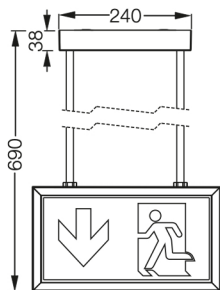

71821 CGLine+ WM mit Scheibe PR

Maßangaben in mm

71821 CGLine+ WM

71821 CGLine+ PM

71821 CGLine+ DM

Erkennungsweite	32 m
Lichtstrom $\Phi_e/\Phi_{\text{Nenn}}$ am Ende der Nennbetriebsdauer	87 % bei 1 h; 45 % bei 3 h; 15 % bei 8 h
Gehäusematerial	Aluminium
Gehäusefarbe	Aluminium matt
Gewicht	1,7 kg
Montageart	Decken-, Pendel-, Ketten- oder Wandauslegermontage
Anschlussklemmen	Durchgangsverdrahtung Netz (L, L', N, PE) bis 2,5 mm ² Durchgangsverdrahtung CGLine+ Bus bis 1,5 mm ²
Anschlussspannung	220-240 V AC, 50/60 Hz
Anschlussleistung Netzbetrieb (Scheinleistung / Wirkleistung)	8,8 VA / 8,3 W
Zulässige Umgebungstemperatur	+5 °C bis +35 °C
Batterie	Lithium-Ionen 3,7 V / 4000 mAh mit Mehrfach-Schutzbeschaltung
Leuchtmittel	4 x HighPower LEDs

Bestellangaben

Typ	Lieferumfang	Bestell-Nr.
Rettungszeichenleuchte 71821 1-8h/D LED CGLine+ WM	zweiseitig abstrahlend, ohne Scheibe, Wandmontage	40071354828
Rettungszeichenleuchte 71821 1-8h/D LED CGLine+ DM	zweiseitig abstrahlend, ohne Scheibe, Deckenmontage	40071354829
Rettungszeichenleuchte 71821 1-8h/D LED CGLine+ PM	zweiseitig abstrahlend, ohne Scheibe, Pendelmontage	40071354830
Scheibe PL ISO 7010	Scheibe mit Piktogramm	40071354240
Scheibe PR ISO 7010	Scheibe mit Piktogramm	40071354241
Scheibe PU ISO 7010	Scheibe mit Piktogramm	40071354242
Scheibe Blind	Scheibe ohne Beschriftung	40071351197