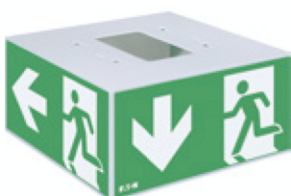

zur Verfügung gestellt von **www.TALPA.lu**, Ihrem Experten für Notbeleuchtung in Luxemburg - **TALPA**

Exit Cube 33042 LED CG-S

Maßangaben in mm

Ersatz-Rettungszeichenwürfel

### Exit Cube 33042 LED CG-S

- Rettungszeichenwürfel in LED-Technologie für großflächige Bereiche, z.B. Warenlager oder Einkaufszentrum
- Robustes Design mit einer Schlagfestigkeit von IK07
- Geringe Betriebskosten durch niedrige Anschlussleistung
- Minimierter Wartungsaufwand durch hohe Lebensdauererwartung der LEDs von bis zu 50.000 Stunden
- Werkzeuglose und sichere Montag durch Aufschieben des Würfels auf die installierte Leuchte
- Schnelle und flexible Montage an Decke oder Kette (Vier Befestigungsösen vorhanden) mit ausreichend Platz für die Kabeleinführung
- Optimale Erkennbarkeit durch hohe Leuchtdichte der weißen Kontrastfarbe ( $> 500 \text{ cd/m}^2$ ) gem. DIN 4844-1 / ISO 3864-1 (für helle Umgebung im Netzbetrieb) und hohe Gleichmäßigkeit  $L_{\text{min}}/L_{\text{max}} > 0,4$  (im Netzbetrieb)
- Reduzierte Betriebskosten durch besonders geringe Stromaufnahme
- Verkürzter Inspektionsaufwand durch CEWA Guard Technologie
- Automatische Funktionsüberwachung von bis zu 20 Leuchten pro Stromkreis
- Reduzierte Installationskosten durch STAR-Technologie
- Frei programmierbarer Mischbetrieb der Schaltungsarten pro Leuchte in einem Stromkreis

Erkennungsweite	40 m
Lichtstrom $\Phi_E/\Phi_{\text{Nenn}}$ am Ende der Nennbetriebsdauer	100 %
Gehäusematerial	Würfel: PMMA; Gehäuse: Stahlblech lackiert
Gehäusefarbe	Weiß RAL 9010
Gewicht	Leuchte: 1,6 kg Würfel: 3,1 kg
Montageart	Deckenmontage
Anschlussklemmen	Doppelbelegungsklemmen 3 x 2,5 mm <sup>2</sup>
Anschlussspannung	220 - 240 V AC, 50/60 Hz 176 - 275 V DC
Stromaufnahme Batteriebetrieb	46 mA
Anschlussleistung Netzbetrieb (Scheinleistung / Wirkleistung)	17,6 VA / 10,6 W
Einschaltstrom	3 A
Zulässige Umgebungstemperatur	-20 °C bis +40 °C
Leuchtmittel	HighPower LEDs 8 x 1 W