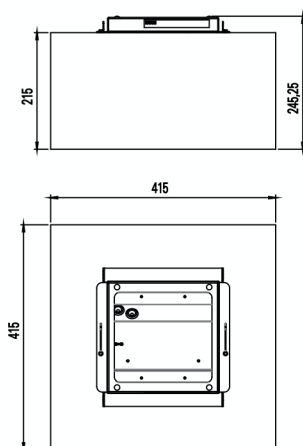

zur Verfügung gestellt von **www.TALPA.lu**, Ihrem Experten für Notbeleuchtung in Luxemburg - **TALPA**

Exit Cube 33042 LED CG-S

Maßangaben in mm

Ersatz-Rettungszeichenwürfel

### Exit Cube 33042 LED CG-S

- Rettungszeichenwürfel in LED-Technologie für großflächige Bereiche, z.B. Warenlager oder Einkaufszentrum
- Robustes Design mit einer Schlagfestigkeit von IK07
- Geringe Betriebskosten durch niedrige Anschlussleistung
- Minimierter Wartungsaufwand durch hohe Lebensdauererwartung der LEDs von bis zu 50.000 Stunden
- Werkzeuglose und sichere Montag durch Aufschieben des Würfels auf die installierte Leuchte
- Schnelle und flexible Montage an Decke oder Kette (Vier Befestigungsösen vorhanden) mit ausreichend Platz für die Kabeleinführung
- Optimale Erkennbarkeit durch hohe Leuchtdichte der weißen Kontrastfarbe ( $> 500 \text{ cd/m}^2$ ) gem. DIN 4844-1 / ISO 3864-1 (für helle Umgebung im Netzbetrieb) und hohe Gleichmäßigkeit  $L_{\text{min}}/L_{\text{max}} > 0,4$  (im Netzbetrieb)
- Reduzierte Betriebskosten durch besonders geringe Stromaufnahme
- Verkürzter Inspektionsaufwand durch CEWA Guard Technologie
- Automatische Funktionsüberwachung von bis zu 20 Leuchten pro Stromkreis
- Reduzierte Installationskosten durch STAR-Technologie
- Frei programmierbarer Mischbetrieb der Schaltungsarten pro Leuchte in einem Stromkreis

Erkennungsweite	40 m
Lichtstrom $\Phi_E/\Phi_{\text{Nenn}}$ am Ende der Nennbetriebsdauer	100 %
Gehäusematerial	Würfel: PMMA; Gehäuse: Stahlblech lackiert
Gehäusefarbe	Weiß RAL 9010
Gewicht	Leuchte: 1,6 kg Würfel: 3,1 kg
Montageart	Deckenmontage
Anschlussklemmen	Doppelbelegungsklemmen 3 x 2,5 mm <sup>2</sup>
Anschlussspannung	220 - 240 V AC, 50/60 Hz 176 - 275 V DC
Stromaufnahme Batteriebetrieb	46 mA
Anschlussleistung Netzbetrieb (Scheinleistung / Wirkleistung)	17,6 VA / 10,6 W
Einschaltstrom	3 A
Zulässige Umgebungstemperatur	-20 °C bis +40 °C
Leuchtmittel	HighPower LEDs 8 x 1 W