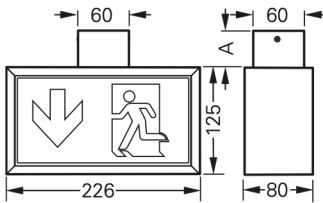

Zubehör

Typ		Bestell-Nr.
Wand-/Deckenmontageset	für WM / DM, A = 42 mm	40071351011
Deckenmontageset	für DM, A = 100 mm	40071351497
Deckenmontageset	für DM, A = 500 mm	40071351498
Einzelpendel	für PM	40071351157

2

Maßangaben in mm

70021 LED CG-S DM