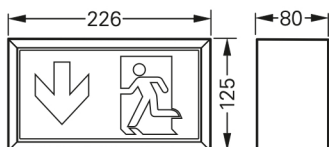

## 70011 ... 70021 LED CG-S

- Leuchtenkörper aus schlankem Aluminiumprofil, matt eloxiert mit gesiebter Piktogrammscheibe
- Spezieller LED Converter, mit integriertem Überwachungsbaustein für Einzelleuchtenüberwachung
- Minimierter Wartungsaufwand durch hohe Lebensdauererwartung der LEDs von bis zu 50.000 Stunden
- Geringe Betriebskosten durch niedrige Anschluss-Wirkleistung von nur 3,1 W (2,0 W einseitig abstrahlend)
- Verkürzter Inspektionsaufwand durch CEWA Guard Technologie
- Automatische Funktionsüberwachung von bis zu 20 Leuchten pro Stromkreis
- Reduzierte Installationskosten durch STAR-Technologie
- Frei programmierbarer Mischbetrieb der Schaltungsarten pro Leuchte in einem Stromkreis

70011 LED CG-S

Maßangaben in mm

Erkennungsweite	20 m
Lichtstrom $\Phi_E/\Phi_{Nenn}$ am Ende der Nennbetriebsdauer	100 %
Gehäusematerial	Aluminium
Gewicht inkl. Scheibe	1,20 kg (70011 LED CG-S) 1,25 kg (70021 LED CG-S)
Gehäusefarbe	Alu eloxiert
Montageart	Wandmontage (70011 LED CG-S) Wand-, Decken- und Pendelmontage (70021 LED CG-S)
Anschlussklemmen	3 x 2,5 mm <sup>2</sup>
Anschlussspannung	220 – 240 V AC, 50/60 Hz 176 – 275 V DC
Stromaufnahme Batteriebetrieb (220 V)	8,7 mA (70011 LED CG-S) 14,0 mA (70021 LED CG-S)
Anschlussleistung Netzbetrieb (Scheinleistung/Wirkleistung)	4,36 VA/2,0 W (70011 LED CG-S) 5,80 VA/3,1 W (70021 LED CG-S)
Einschaltstrom	1,5 A
Zulässige Umgebungstemperatur	-10 °C bis +40 °C
Leuchtmittel	HighPower LEDs 1 x 1 W LED (70011 LED CG-S) HighPower LEDs 2 x 1 W LED (70021 LED CG-S)