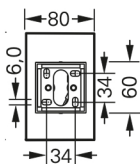

70021 LED CG-S WM