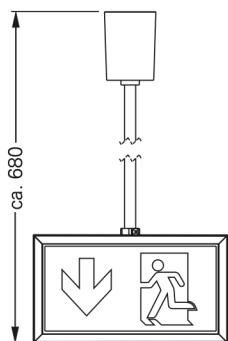

## 70011 ... 70021 LED CG-S

- Leuchtenkörper aus schlankem Aluminiumprofil, matt eloxiert mit gesiebter Piktogrammscheibe
- Spezieller LED Converter, mit integriertem Überwachungsbaustein für Einzelleuchtenüberwachung
- Minimierter Wartungsaufwand durch hohe Lebensdauererwartung der LEDs von bis zu 50.000 Stunden
- Geringe Betriebskosten durch niedrige Anschluss-Wirkleistung von nur 3,1 W (2,0 W einseitig abstrahlend)
- Verkürzter Inspektionsaufwand durch CEWA Guard Technologie
- Automatische Funktionsüberwachung von bis zu 20 Leuchten pro Stromkreis
- Reduzierte Installationskosten durch STAR-Technologie
- Frei programmierbarer Mischbetrieb der Schaltungsarten pro Leuchte in einem Stromkreis

70011 LED CG-S

Maßangaben in mm

Erkennungsweite	20 m
Lichtstrom $\Phi_E/\Phi_{Nenn}$ am Ende der Nennbetriebsdauer	100 %
Gehäusematerial	Aluminium
Gewicht inkl. Scheibe	1,20 kg (70011 LED CG-S) 1,25 kg (70021 LED CG-S)
Gehäusefarbe	Alu eloxiert
Montageart	Wandmontage (70011 LED CG-S) Wand-, Decken- und Pendelmontage (70021 LED CG-S)
Anschlussklemmen	3 x 2,5 mm <sup>2</sup>
Anschlussspannung	220 – 240 V AC, 50/60 Hz 176 – 275 V DC
Stromaufnahme Batteriebetrieb (220 V)	8,7 mA (70011 LED CG-S) 14,0 mA (70021 LED CG-S)
Anschlussleistung Netzbetrieb (Scheinleistung/Wirkleistung)	4,36 VA/2,0 W (70011 LED CG-S) 5,80 VA/3,1 W (70021 LED CG-S)
Einschaltstrom	1,5 A
Zulässige Umgebungstemperatur	-10 °C bis +40 °C
Leuchtmittel	HighPower LEDs 1 x 1 W LED (70011 LED CG-S) HighPower LEDs 2 x 1 W LED (70021 LED CG-S)

2

Maßangaben in mm

70021 LED CG-S DM

70021 LED CG-S WM

70021 LED CG-S PM