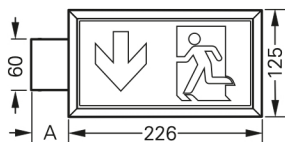

70021 LED CG-S WM