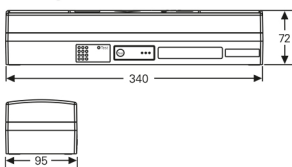

58011 LED CGLine+ mit Piktogramm PR

Maßangaben in mm

58021 LED CGLine+ mit Piktogramm PR

Maßangaben in mm

Kettenbefestigung

Wandausleger

Erkennungsweite	17 m
Lichtstrom (Netzbetrieb) 58011 1-8h/D LED	306 lm
Lichtstrom Φ_E/Φ_{Nenn} am Ende der Nennbetriebsdauer	100 % bei 1 h; 70 % bei 3 h; 25 % bei 8 h
Gehäusematerial	Polycarbonat (850 °C glühdrahtbeständig)
Gehäusefarbe	Lichtgrau, ähnlich RAL 7035
Gewicht	58011 1-8h/D LED 0,7 kg 58021 1-8h/D LED 0,8 kg
Montageart	Wand- oder Deckenmontage
Anschlussklemmen	Durchgangsverdrahtung Netz (L, L', N, PE) bis 2,5 mm ² Durchgangsverdrahtung CGLine+ Bus bis 1,5 mm ²
Anschlussspannung	220-240 V AC, 50/60 Hz
Anschlussleistung Netzbetrieb (Scheinleistung / Wirkleistung)	7 VA / 6,6 W
Zulässige Umgebungstemperatur	+5 °C bis +35 °C
Batterie	Lithium-Ionen 3,7 V / 4000 mAh mit Mehrfach-Schutzbeschaltung
Leuchtmittel	3 x HighPower LEDs