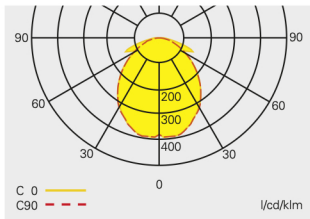

Style Variant 58011 ... 58021 LED CGLine+

Sicherheits- und Rettungszeichenleuchte

zur Verfügung gestellt von www.TALPA.lu, Ihrem Experten für Notbeleuchtung in Luxemburg - **TALPA**

Lichtverteilungskurve
Style Variant 58011 LED CGLine+

Projektierungshilfe für Style Variant 58011 CGLine+ für E = 1,0 lx (0,5 lx)

Messebene 0,02 m, Wartungsfaktor WF = 80 %, Batteriebetrieb, Abstände in m

Notlicht- betriebs- dauer	Montage- höhe in Meter	Montagearten	Montagearten				
			L1	L2	L3	L4	
1 h	2,5	Deckenmontage	3,7 (4,5)	9,0 (10,9)	3,7 (4,6)	9,1 (13,0)	
	3,0	Fluchtwegmitte	4,0 (4,9)	9,8 (11,9)	4,0 (4,9)	9,8 (13,2)	
	4,0		4,3 (5,5)	11,0 (13,5)	4,3 (5,5)	11,0 (13,5)	
	5,0		4,5 (5,9)	11,8 (14,8)	4,5 (5,9)	11,8 (14,8)	
	6,0		4,4 (6,2)	12,3 (15,8)	4,4 (6,2)	12,3 (15,9)	
	7,0		4,2 (6,3)	12,6 (16,6)	4,1 (6,3)	12,6 (16,7)	
	8,0		3,6 (6,3)	12,6 (17,2)	3,6 (6,3)	12,6 (17,3)	
	9,0		2,7 (6,2)	12,3 (17,6)	2,7 (6,2)	12,3 (17,6)	
	3 h	2,5	Deckenmontage	3,3 (4,1)	8,2 (9,9)	3,3 (4,1)	8,2 (11,1)
3,0		Fluchtwegmitte	3,5 (4,4)	8,8 (10,8)	3,5 (4,4)	8,8 (10,9)	
4,0			3,7 (4,9)	9,7 (12,2)	3,7 (4,9)	9,8 (12,1)	
5,0			3,7 (5,2)	10,3 (13,2)	3,7 (5,2)	10,3 (13,2)	
6,0			3,4 (5,3)	10,5 (14,0)	3,4 (5,3)	10,5 (14,0)	
7,0			2,8 (5,2)	10,5 (14,5)	2,8 (5,2)	10,5 (14,6)	
8,0			1,6 (5,1)	10,1 (14,8)	1,6 (5,0)	10,0 (14,8)	
8 h	2,5	Deckenmontage	2,2 (2,9)	5,9 (7,4)	2,2 (2,9)	5,9 (7,4)	
	3,0	Fluchtwegmitte	2,2 (3,1)	6,2 (7,9)	2,2 (3,1)	6,2 (7,9)	
	3,5		2,1 (3,1)	6,3 (8,3)	2,1 (3,1)	6,3 (8,3)	
	4,0		1,8 (3,1)	6,3 (8,6)	1,8 (3,1)	6,3 (8,6)	
	4,5		1,4 (3,1)	6,2 (8,8)	1,4 (3,1)	6,2 (8,8)	

Projektierungshilfe für Style Variant 58011 CGLine+ für E = 1,0 lx (0,5 lx)

Messebene 0,02 m, Wartungsfaktor WF = 80 %, Batteriebetrieb, Abstände in m

Notlicht- betriebs- dauer	Montage- höhe in Meter	Montagearten	Montagearten				
			L1	L2	L3	L4	
1 h	2,5	Deckenmontage	2,6 (2,2)	7,5 (8,4)	3,1 (4,1)	8,2 (12,5)	
	3,0	Raumausleuchtung	3,1 (1,8)	8,5 (8,9)	3,1 (4,5)	8,4 (13,3)	
	4,0		3,3 (4,1)	9,6 (11,7)	3,4 (4,1)	9,6 (11,6)	
	5,0		3,5 (4,4)	10,5 (12,9)	3,5 (4,4)	10,4 (12,8)	
	6,0		3,4 (4,5)	11,2 (13,9)	3,5 (4,6)	11,1 (13,9)	
	7,0		3,2 (4,7)	11,7 (14,8)	3,3 (4,7)	11,7 (14,7)	
	8,0		2,9 (4,6)	12,1 (15,5)	2,9 (4,8)	12,1 (15,5)	
	9,0		2,3 (4,5)	12,4 (16,1)	2,4 (4,7)	12,4 (16,1)	
	3 h	2,5	Deckenmontage	2,7 (1,7)	7,1 (7,5)	2,7 (3,8)	7,0 (11,0)
3,0		Raumausleuchtung	2,8 (3,0)	7,7 (8,9)	2,8 (3,7)	7,6 (9,8)	
4,0			2,9 (3,7)	8,6 (10,6)	3,0 (3,7)	8,6 (10,5)	
5,0			2,9 (3,9)	9,3 (11,6)	3,0 (4,0)	9,3 (11,6)	
6,0			2,8 (4,0)	9,9 (12,5)	2,8 (4,0)	9,8 (12,4)	
7,0			2,4 (3,9)	10,2 (13,2)	2,4 (4,0)	10,2 (13,1)	
8,0			1,8 (3,8)	10,4 (13,7)	1,9 (3,9)	10,4 (13,7)	
8 h	2,5	Deckenmontage	2,0 (2,4)	5,2 (6,4)	2,0 (2,5)	5,2 (6,4)	
	3,0	Raumausleuchtung	2,0 (2,5)	5,6 (7,0)	2,0 (2,5)	5,5 (6,9)	
	4,0		1,7 (2,5)	6,1 (7,7)	1,6 (2,7)	6,0 (7,8)	
	5,0		1,1 (2,4)	6,2 (8,3)	1,2 (2,5)	6,3 (8,3)