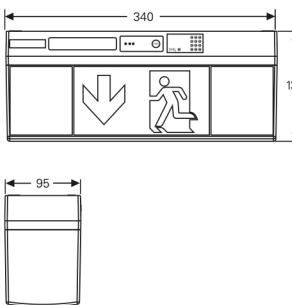

58011 LED CGLine+ mit Piktogramm PR

Maßangaben in mm

58021 LED CGLine+ mit Piktogramm PR

Maßangaben in mm

Kettenbefestigung

Wandausleger

Erkennungsweite	17 m
Lichtstrom (Netzbetrieb) 58011 1-8h/D LED	306 lm
Lichtstrom Φ_E/Φ_{Nenn} am Ende der Nennbetriebsdauer	100 % bei 1 h; 70 % bei 3 h; 25 % bei 8 h
Gehäusematerial	Polycarbonat (850 °C glühdrahtbeständig)
Gehäusefarbe	Lichtgrau, ähnlich RAL 7035
Gewicht	58011 1-8h/D LED 0,7 kg 58021 1-8h/D LED 0,8 kg
Montageart	Wand- oder Deckenmontage
Anschlussklemmen	Durchgangsverdrahtung Netz (L, L', N, PE) bis 2,5 mm ² Durchgangsverdrahtung CGLine+ Bus bis 1,5 mm ²
Anschlussspannung	220-240 V AC, 50/60 Hz
Anschlussleistung Netzbetrieb (Scheinleistung / Wirkleistung)	7 VA / 6,6 W
Zulässige Umgebungstemperatur	+5 °C bis +35 °C
Batterie	Lithium-Ionen 3,7 V / 4000 mAh mit Mehrfach-Schutzbeschaltung
Leuchtmittel	3 x HighPower LEDs