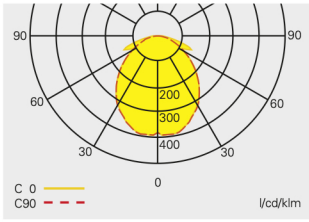

Style Variant 58011 ... 58021 LED CGLine+

Sicherheits- und Rettungszeichenleuchte

zur Verfügung gestellt von www.TALPA.lu, Ihrem Experten für Notbeleuchtung in Luxemburg - **TALPA**

Lichtverteilungskurve
Style Variant 58011LED CGLine+

Projektierungshilfe für Style Variant 58011 CGLine+ für E = 1,0 lx

Messebene 0,02 m, Wartungsfaktor WF = 80 %, Batteriebetrieb, Abstände in m

Notlicht- betriebs- dauer	Montage- höhe in Meter	Montagearten	L1		L2		L3		L4	
			D1	D2	D1	D2	D1	D2	D1	D2
1 h	2,2	Wandmontage	2,5	6,4	4,0	2,7	7,0	3,8		
	2,5		2,5	6,5	4,1	2,5	6,8	4,3		
	3,0		2,3	6,4	4,4	1,6	6,5	5,3		
	3,5		1,8	6,0	5,0	0,5	3,4	6,1		
3 h	2,2	Wandmontage	2,1	5,6	3,4	2,0	6,1	3,6		
	2,5		2,1	5,6	3,3	1,5	5,9	4,2		
	3,0		1,8	5,4	3,7	0,5	5,0	4,0		
	3,5		-	-	-	-	-	-		
8 h	2,2	Wandmontage	0,9	3,2	1,3	0,4	2,5	1,0		
	2,5		0,6	3,1	1,0	-	-	-		
	3,0		-	-	-	-	-	-		
	3,5		-	-	-	-	-	-