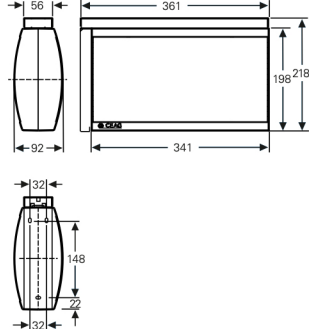

28021 LED CGLine+ mit Scheibe PR

Maßangaben in mm

28021 LED CGLine+

28021 LED CGLine+ mit Deckenbefestigung

28021 LED CGLine+ mit Wandausleger

Deckenbefestigung

Kettenbefestigung

Wandausleger

Erkennungsweite	32 m
Lichtstrom $\Phi_e/\Phi_{\text{Nenn}}$ am Ende der Nennbetriebsdauer	87 % bei 1 h; 45 % bei 3 h; 15 % bei 8 h
Gehäusematerial	Polycarbonat (850 °C glühdrahtbeständig)
Gehäusefarbe	Lichtgrau, ähnlich RAL 7035
Gewicht	1,1 kg
Montageart	Deckenmontage
Anschlussklemmen	Durchgangsverdrahtung Netz (L, L', N, PE) bis 2,5 mm ² Durchgangsverdrahtung CGLine+ Bus bis 1,5 mm ²
Anschlussspannung	220-240 V AC, 50/60 Hz
Anschlussleistung Netzbetrieb (Scheinleistung / Wirkleistung)	8,8 VA / 8,3 W
Zulässige Umgebungstemperatur	+5 °C bis +35 °C
Batterie	Lithium-Ionen 3,7 V / 4000 mAh mit Mehrfach-Schutzbeschaltung
Leuchtmittel	4 x HighPower LEDs

Bestellangaben

Typ	Lieferumfang	Bestell-Nr.
Rettungszeichenleuchte 28021 1-8h/D LED CGLine+ (Set)	Leuchte, zweiseitig abstrahlend, inklusive opaker Scheibe und 3 Piktogrammfolien PL, PR, PU 	40071354818
Rettungszeichenleuchte 28021 1-8h/D LED CGLine+	Leuchte, zweiseitig abstrahlend, ohne Scheibe	40071354816
Scheibe PL gem. ISO 7010	Scheibe mit Siebdruck-Piktogramm	40071354130
Scheibe PR gem. ISO 7010	Scheibe mit Siebdruck-Piktogramm	40071354131
Scheibe PU gem. ISO 7010	Scheibe mit Siebdruck-Piktogramm	40071354132
Scheibe PO gem. ISO 7010	Scheibe mit Siebdruck-Piktogramm	40071354138