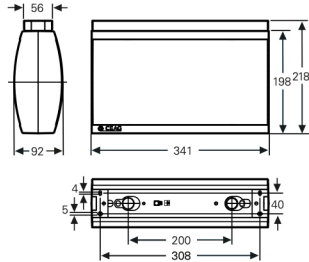

28021 LED CGLine+ mit Scheibe PR

Maßangaben in mm

28021 LED CGLine+

28021 LED CGLine+ mit Deckenbefestigung

28021 LED CGLine+ mit Wandausleger

Deckenbefestigung

Kettenbefestigung

Wandausleger

Erkennungsweite	32 m
Lichtstrom $\Phi_e/\Phi_{\text{Nenn}}$ am Ende der Nennbetriebsdauer	87 % bei 1 h; 45 % bei 3 h; 15 % bei 8 h
Gehäusematerial	Polycarbonat (850 °C glühdrahtbeständig)
Gehäusefarbe	Lichtgrau, ähnlich RAL 7035
Gewicht	1,1 kg
Montageart	Deckenmontage
Anschlussklemmen	Durchgangsverdrahtung Netz (L, L', N, PE) bis 2,5 mm ² Durchgangsverdrahtung CGLine+ Bus bis 1,5 mm ²
Anschlussspannung	220-240 V AC, 50/60 Hz
Anschlussleistung Netzbetrieb (Scheinleistung / Wirkleistung)	8,8 VA / 8,3 W
Zulässige Umgebungstemperatur	+5 °C bis +35 °C
Batterie	Lithium-Ionen 3,7 V / 4000 mAh mit Mehrfach-Schutzbeschaltung
Leuchtmittel	4 x HighPower LEDs

Bestellangaben

Typ	Lieferumfang	Bestell-Nr.
Rettungszeichenleuchte 28021 1-8h/D LED CGLine+ (Set)	Leuchte, zweiseitig abstrahlend, inklusive opaker Scheibe und 3 Piktogrammfolien PL, PR, PU 	40071354818
Rettungszeichenleuchte 28021 1-8h/D LED CGLine+	Leuchte, zweiseitig abstrahlend, ohne Scheibe	40071354816
Scheibe PL gem. ISO 7010	Scheibe mit Siebdruck-Piktogramm	40071354130
Scheibe PR gem. ISO 7010	Scheibe mit Siebdruck-Piktogramm	40071354131
Scheibe PU gem. ISO 7010	Scheibe mit Siebdruck-Piktogramm	40071354132
Scheibe PO gem. ISO 7010	Scheibe mit Siebdruck-Piktogramm	40071354138