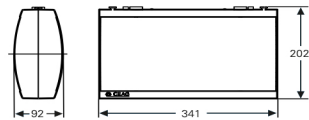

28021 LED CGLine+ mit Scheibe PR

Maßangaben in mm

28021 LED CGLine+

28021 LED CGLine+ mit Deckenbefestigung

28021 LED CGLine+ mit Wandausleger

Deckenbefestigung

Kettenbefestigung

Wandausleger

Erkennungsweite	32 m
Lichtstrom $\Phi_e/\Phi_{\text{Nenn}}$ am Ende der Nennbetriebsdauer	87 % bei 1 h; 45 % bei 3 h; 15 % bei 8 h
Gehäusematerial	Polycarbonat (850 °C glühdrahtbeständig)
Gehäusefarbe	Lichtgrau, ähnlich RAL 7035
Gewicht	1,1 kg
Montageart	Deckenmontage
Anschlussklemmen	Durchgangsverdrahtung Netz (L, L', N, PE) bis 2,5 mm ² Durchgangsverdrahtung CGLine+ Bus bis 1,5 mm ²
Anschlussspannung	220-240 V AC, 50/60 Hz
Anschlussleistung Netzbetrieb (Scheinleistung / Wirkleistung)	8,8 VA / 8,3 W
Zulässige Umgebungstemperatur	+5 °C bis +35 °C
Batterie	Lithium-Ionen 3,7 V / 4000 mAh mit Mehrfach-Schutzbeschaltung
Leuchtmittel	4 x HighPower LEDs