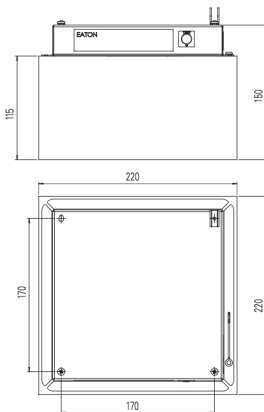

Exit Cube 33822 LED CGLine+

Maßangaben in mm

Wandausleger

Kettenbefestigung

Seilmontageset

Ersatz-Rettungszeichenwürfel

Erkennungsweite	20 m
Lichtstrom Φ_E/Φ_{Nenn} am Ende der Nennbetriebsdauer	87 % bei 1 h; 45 % bei 3 h, 15 % bei 8 h
Gehäusematerial	Würfel: Polycarbonat; Gehäuse: Stahlblech lackiert
Gehäusefarbe	Weiß RAL 9010
Gewicht	Gehäuse: 1,1 kg Würfel: 0,6 kg
Montageart	Decken- oder Wandmontage (Wandausleger erforderlich)
Anschlussklemmen	Durchgangsverdrahtung Netz (L, L', N, PE) bis 2,5 mm ² Durchgangsverdrahtung CGLine+ Bus bis 1,5 mm ²
Anschlussspannung	220 - 240 V AC, 50/60 Hz
Anschlussleistung Netzbetrieb (Scheinleistung / Wirkleistung)	8,8 VA / 8,3 W
Zulässige Umgebungstemperatur	+5 °C bis +35 °C
Batterie	Lithium-Ionen 3,7 V / 4000 mAh mit Mehrfach-Schutzbeschaltung
Leuchtmittel	HighPower LEDs 4 x 1 W

Bestellangaben

Typ	Lieferumfang	Bestell-Nr.
Exit Cube 33822 1-8h/D LED CGLine+	Gehäuse und RZ Würfel; Erkennungsweite 20m; mit LED Versorgung und CGLine+ Technologie Piktogramm (PR, PL, PU) gesiebt, gem. ISO 7010	40071353420