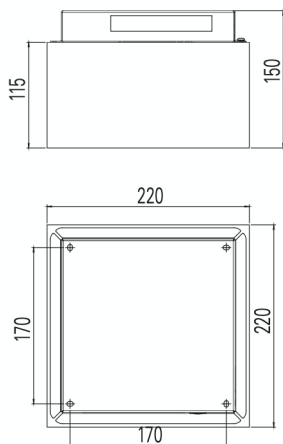

Exit Cube 33022 LED CG-S

Maßangaben in mm

Wandausleger

Kettenbefestigung

Seilmontageset

Ersatz-Rettungszeichenwürfel

Erkennungsweite	20 m
Lichtstrom $\Phi_E/\Phi_{\text{Nenn}}$ am Ende der Nennbetriebsdauer	100 %
Gehäusematerial	Würfel: Polycarbonate; Gehäuse: Stahlblech lackiert
Gehäusefarbe	Weiß RAL 9010
Gewicht	Leuchte: 1,1 kg Würfel: 0,6 kg
Montageart	Decken- oder Wandmontage (Wandausleger erforderlich)
Anschlussklemmen	Doppelbelegungsklemmen 3 x 2,5 mm ²
Anschlussspannung	220 - 240 V AC, 50/60 Hz 176 - 275 V DC
Stromaufnahme Batteriebetrieb	25 mA
Anschlussleistung Netzbetrieb (Scheinleistung / Wirkleistung)	9,5 VA / 5,9 W
Einschaltstrom	1,5 A
Zulässige Umgebungstemperatur	-20 °C bis +40 °C
Leuchtmittel	HighPower LEDs 4 x 1 W