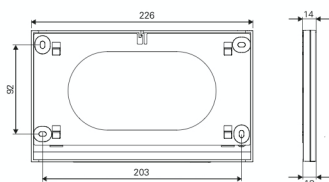

- Sicherheitsleuchte in LED-Technologie für Deckenaufbau oder Halbeinbau
- Geringe Aufbauhöhe von nur 36 mm bzw. 14 mm
- Blendfreie Beleuchtung durch präzise Mikroprismenoptik, optional mit weißer, opaker Abdeckung für die Anwendung als Wandmontage
- Einsetzbar bis 8,5 m Lichtpunkthöhe
- Minimierter Wartungsaufwand durch hohe Lebensdauererwartung der LEDs von bis zu 50.000 Stunden
- Werkzeuglose Montage der Sicherheitsleuchte am Montageset

GuideLed FSL CG-S

Maßangaben in mm

FSL 10011 CG-S

FSL 10012/10013 CG-S

Lichtverteilungskurve
GuideLed FSL CG-S

Lichtstrom Φ_{Nenn}	240 lm mit prismatischer Abdeckung 220 lm mit lichtundurchlässiger Abdeckung
Lichtstrom $\Phi_E/\Phi_{\text{Nenn}}$ am Ende der Nennbetriebsdauer	100%
Gehäusematerial	PC, PMMA
Gehäusefarbe	Lichtgrau RAL 7035
Gewicht	0,49 kg (10011 FSL CG-S) 0,45 kg (10012, 10013 FSL CG-S)
Montageart	Deckenaufbau / Halbeinbau
Anschlussklemmen	Steckklemme 2,5 mm ²
Anschlussspannung	220- 240 V AC, 50/60 Hz 176- 275 V DC
Stromaufnahme Batteriebetrieb (220 V)	18 mA
Anschlussleistung Netzbetrieb (Scheinleistung/Wirkleistung)	7,2 VA / 4,0 W
Zul. Umgebungstemperatur	-20°C bis +40°C
Leuchtmittel	LED-Leiste