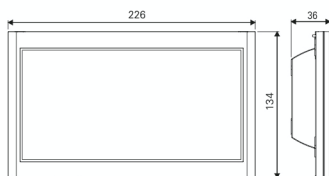

GuideLed FSL 10011, 10012, 10013 CG-S

Deckenaufbau oder Halbeinbau

zur Verfügung gestellt von www.TALPA.lu, Ihrem Experten für Notbeleuchtung in Luxemburg - **TALPA**

GuideLed FSL 10011, 10012, 10013 CG-S

- Sicherheitsleuchte in LED-Technologie für Deckenaufbau oder Halbeinbau
- Geringe Aufbauhöhe von nur 36 mm bzw. 14 mm
- Blendfreie Beleuchtung durch präzise Mikroprismenoptik, optional mit weißer, opaker Abdeckung für die Anwendung als Wandmontage
- Einsetzbar bis 8,5 m Lichtpunkthöhe
- Minimierter Wartungsaufwand durch hohe Lebensdauererwartung der LEDs von bis zu 50.000 Stunden
- Werkzeuglose Montage der Sicherheitsleuchte am Montageset

GuideLed FSL CG-S

Maßangaben in mm

FSL 10011 CG-S

FSL 10012/10013 CG-S

Lichtverteilungskurve
GuideLed FSL CG-S

Lichtstrom Φ_{Nenn}	240 lm mit prismatischer Abdeckung 220 lm mit lichtundurchlässiger Abdeckung
Lichtstrom $\Phi_E/\Phi_{\text{Nenn}}$ am Ende der Nennbetriebsdauer	100%
Gehäusematerial	PC, PMMA
Gehäusefarbe	Lichtgrau RAL 7035
Gewicht	0,49 kg (10011 FSL CG-S) 0,45 kg (10012, 10013 FSL CG-S)
Montageart	Deckenaufbau / Halbeinbau
Anschlussklemmen	Steckklemme 2,5 mm ²
Anschlussspannung	220- 240 V AC, 50/60 Hz 176- 275 V DC
Stromaufnahme Batteriebetrieb (220 V)	18 mA
Anschlussleistung Netzbetrieb (Scheinleistung/Wirkleistung)	7,2 VA / 4,0 W
Zul. Umgebungstemperatur	-20°C bis +40°C
Leuchtmittel	LED-Leiste