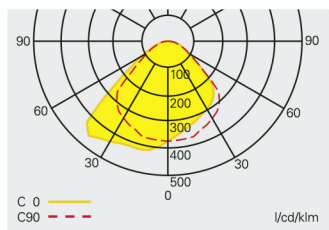

- Sicherheitsleuchte in LED-Technologie für Deckenaufbau oder Halbeinbau
- Geringe Aufbauhöhe von nur 36 mm bzw. 14 mm
- Blendfreie Beleuchtung durch präzise Mikroprismenoptik, optional mit weißer, opaker Abdeckung für die Anwendung als Wandmontage
- Einsetzbar bis 8,5 m Lichtpunkthöhe
- Minimierter Wartungsaufwand durch hohe Lebensdauererwartung der LEDs von bis zu 50.000 Stunden
- Werkzeuglose Montage der Sicherheitsleuchte am Montageset

GuideLed FSL CG-S

Maßangaben in mm

FSL 10011 CG-S

FSL 10012/10013 CG-S

Lichtverteilungskurve
GuideLed FSL CG-S

Lichtstrom Φ_{Nenn}	240 lm mit prismatischer Abdeckung 220 lm mit lichtundurchlässiger Abdeckung
Lichtstrom $\Phi_E/\Phi_{\text{Nenn}}$ am Ende der Nennbetriebsdauer	100%
Gehäusematerial	PC, PMMA
Gehäusefarbe	Lichtgrau RAL 7035
Gewicht	0,49 kg (10011 FSL CG-S) 0,45 kg (10012, 10013 FSL CG-S)
Montageart	Deckenaufbau / Halbeinbau
Anschlussklemmen	Steckklemme 2,5 mm ²
Anschlussspannung	220- 240 V AC, 50/60 Hz 176- 275 V DC
Stromaufnahme Batteriebetrieb (220 V)	18 mA
Anschlussleistung Netzbetrieb (Scheinleistung/Wirkleistung)	7,2 VA / 4,0 W
Zul. Umgebungstemperatur	-20°C bis +40°C
Leuchtmittel	LED-Leiste