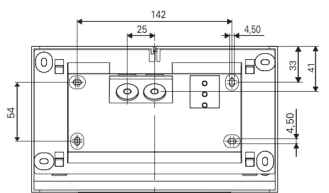

GuideLed FSL 10011, 10012, 10013 CG-S

Deckenaufbau oder Halbeinbau

zur Verfügung gestellt von www.TALPA.lu, Ihrem Experten für Notbeleuchtung in Luxemburg - **TALPA**

GuideLed FSL 10011, 10012, 10013 CG-S

- Sicherheitsleuchte in LED-Technologie für Deckenaufbau oder Halbeinbau
- Geringe Aufbauhöhe von nur 36 mm bzw. 14 mm
- Blendfreie Beleuchtung durch präzise Mikroprismenoptik, optional mit weißer, opaker Abdeckung für die Anwendung als Wandmontage
- Einsetzbar bis 8,5 m Lichtpunkthöhe
- Minimierter Wartungsaufwand durch hohe Lebensdauererwartung der LEDs von bis zu 50.000 Stunden
- Werkzeuglose Montage der Sicherheitsleuchte am Montageset

GuideLed FSL CG-S

Maßangaben in mm

FSL 10011 CG-S

FSL 10012/10013 CG-S

Lichtverteilungskurve
GuideLed FSL CG-S

Lichtstrom Φ_{Nenn}	240 lm mit prismatischer Abdeckung 220 lm mit lichtundurchlässiger Abdeckung
Lichtstrom $\Phi_E/\Phi_{\text{Nenn}}$ am Ende der Nennbetriebsdauer	100%
Gehäusematerial	PC, PMMA
Gehäusefarbe	Lichtgrau RAL 7035
Gewicht	0,49 kg (10011 FSL CG-S) 0,45 kg (10012, 10013 FSL CG-S)
Montageart	Deckenaufbau / Halbeinbau
Anschlussklemmen	Steckklemme 2,5 mm ²
Anschlussspannung	220- 240 V AC, 50/60 Hz 176- 275 V DC
Stromaufnahme Batteriebetrieb (220 V)	18 mA
Anschlussleistung Netzbetrieb (Scheinleistung/Wirkleistung)	7,2 VA / 4,0 W
Zul. Umgebungstemperatur	-20°C bis +40°C
Leuchtmittel	LED-Leiste