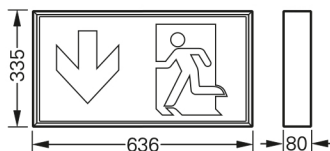

79011 ... 79021 CG-S

Sicherheits- und Rettungszeichenleuchte

zur Verfügung gestellt von **www.TALPA.lu**, Ihrem Experten für Notbeleuchtung in Luxemburg - **TALPA**

79011 ... 79021 CG-S

- Leuchtenkörper aus schlankem Aluminiumprofil, matt eloxiert mit gesiebter Piktogrammscheibe
- Verkürzter Inspektionsaufwand durch CEWA Guard Technologie
- Automatische Funktionsüberwachung von bis zu 20 Leuchten pro Stromkreis
- Reduzierte Installationskosten durch STAR-Technologie
- Frei programmierbarer Mischbetrieb der Schaltungsarten pro Leuchte in einem Stromkreis

79011 CG-S

Maßangaben in mm

Erkennungsweite	60 m
Lichtstrom Φ_E/Φ_{Nenn} am Ende der Nennbetriebsdauer	75 %
Gehäusematerial	Aluminium
Gewicht inkl. Scheibe	3,55 kg (79011 CG-S) 3,00 kg (79021 CG-S)
Gehäusefarbe	Alu eloxiert
Montageart	Wandmontage (79011 CG-S) Wand-, Decken- und Pendelmontage (79021 CG-S)
Anschlussklemmen	Doppelbelegungsklemmen 3 x 2,5 mm ²
Anschlussspannung	220 – 240 V AC, 50/60 Hz 176 – 275 V DC
Stromaufnahme Batteriebetrieb (220 V)	70 mA
Anschlussleistung Netzbetrieb	30 VA
Einschaltstrom	8 A
Zulässige Umgebungstemperatur	-10 °C bis +40 °C
Leuchtmittel	18 W/T26, 1350 lm