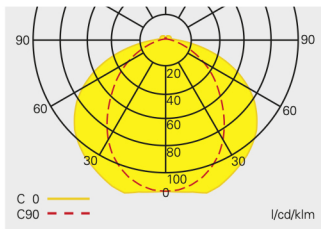

zur Verfügung gestellt von www.TALPA.lu, Ihrem Experten für Notbeleuchtung in Luxemburg - **TALPA**

Lichtverteilungskurve 79011 CG-S