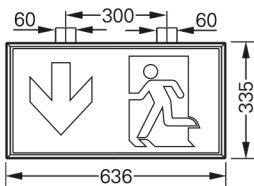

Maßangaben in mm

79021 CG-S DM