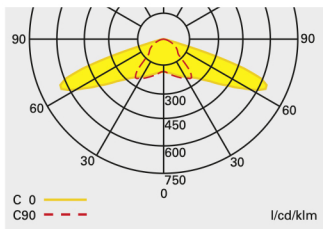

zur Verfügung gestellt von www.TALPA.lu, Ihrem Experten für Notbeleuchtung in Luxemburg - **TALPA**

Projektierungshilfe für 22011 LED SL CG-S mit klarer Scheibe für E = 1,0 lx (0,5 lx)

Messebene 0,02 m, Wartungsfaktor WF = 80 %, Batteriebetrieb, Abstände in m

Lichtverteilungskurve 22011 LED CG-S mit klarer Scheibe

Montagehöhe in Meter	Montagearten	L1				L2				L3				L4			
		L1		L2		L3		L4		L1		L2		L3		L4	
2,5	Deckenmontage	3,1 (3,9)		7,9 (9,6)		6,5 (7,3)		14,6 (15,9)		-		-		-		-	
3,0	Fluchtwegmitte	3,2 (4,2)		8,4 (10,4)		7,1 (8,3)		16,6 (18,4)		-		-		-		-	
3,5		3,3 (4,4)		8,8 (11,1)		7,5 (9,1)		18,3 (20,6)		-		-		-		-	
4,0		3,6 (4,5)		9,0 (11,7)		7,5 (9,9)		19,7 (22,6)		-		-		-		-	
4,5		3,9 (4,6)		9,1 (12,1)		7,1 (10,3)		20,6 (24,5)		-		-		-		-	
5,0		4,2 (4,8)		9,5 (12,4)		6,3 (10,6)		21,2 (26,0)		-		-		-		-	
5,5		4,4 (5,1)		10,1 (12,6)		5,3 (10,7)		21,3 (27,4)		-		-		-		-	
6,0		4,4 (5,4)		10,7 (12,8)		4,3 (10,4)		20,8 (28,5)		-		-		-		-	
6,5		3,7 (5,7)		11,3 (13,0)		3,4 (9,8)		19,6 (29,4)		-		-		-		-	
2,0	Wandmontage	1,6 (2,2)		4,4 (5,7)		1,5 (2,2)		4,4 (5,7)		-		-		-		-	
2,5		1,3 (1,9)		3,8 (5,2)		-		3,7 (5,2)		-		-		-		-	
3,0		-		3,2 (4,6)		-		-		-		-		-		-	
2,5	Deckenmontage	2,7 (3,5)		5,9 (7,1)		6,7 (6,3)		14,6 (14,5)		-		-		-		-	
3,0	Raumausleuchtung	2,7 (3,5)		6,6 (7,7)		3,7 (8,0)		16,7 (17,7)		-		-		-		-	
3,5		2,4 (3,6)		7,1 (8,4)		6,5 (4,6)		18,4 (20,4)		-		-		-		-	
4,0		1,8 (3,8)		7,4 (9,0)		5,4 (9,7)		19,9 (22,7)		-		-		-		-	
4,5		1,2 (3,6)		7,5 (9,7)		5,8 (5,2)		21,0 (24,4)		-		-		-		-	
5,0		2,2 (3,1)		9,0 (10,1)		3,7 (9,0)		19,7 (26,2)		-		-		-		-	
5,5		1,5 (2,5)		9,6 (10,4)		3,4 (7,4)		20,3 (27,7)		-		-		-		-	
6,0		0,8 (1,7)		9,1 (10,5)		4,7 (7,9)		21,3 (29,1)		-		-		-		-	
6,5		0,6 (3,4)		8,6 (11,8)		4,7 (6,1)		21,6 (27,3)		-		-		-		-	
7,0		0,7 (3,1)		9,4 (12,7)		3,9 (5,0)		19,1 (27,6)		-		-		-		-