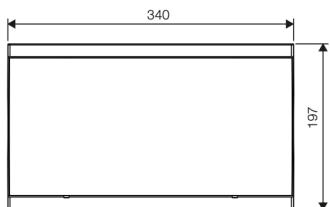

22011 LED SL CG-S mit klarer Scheibe

22011 LED CG-S mit Scheibe PR

Erkennungsweite	32 m
Lichtstrom $\Phi_{\text{Nenn}}$ 22011 LED SL CG-S	320 lm
Lichtstrom $\Phi_E/\Phi_{\text{Nenn}}$ am Ende der Nennbetriebsdauer	100 %
Gehäusematerial	Polycarbonat
Gehäusefarbe	Lichtgrau RAL 7035
Gewicht	0,79 kg
Montageart	Wand- oder Deckenmontage
Anschlussklemmen	2 x 3 x 2,5 mm <sup>2</sup>
Anschlussspannung	220 - 240 V, 50/60 Hz 176 - 275 V DC
Anschlussleistung Netzbetrieb (Scheinleistung/Wirkleistung)	7,6 VA / 4,4 W
Einschaltstrom	1,5 A
Zulässiger Temperaturbereich	- 20 °C bis + 40 °C
Stromaufnahme Batteriebetrieb (220 V)	19 mA
Leuchtmittel	3 x 1 W LED

Maßangaben in mm