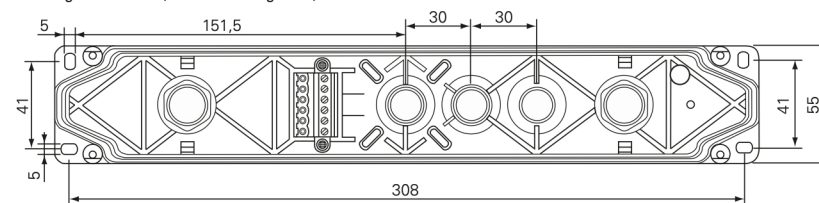

Typ	Bestell-Nr.
Style II Wandausleger inkl. Schnellbefestigungssatz (IP41)	40071356824 (Ersatz von: 40071345974)
Wandausleger (ohne Schnellmontageset) zur Verwendung mit Leuchten, die bereits mit Schnellmontageset geliefert wurden oder für Leuchten in IP54-Ausführung	40071354552

Typ	Bestell-Nr.
Style II Kettenbefestigungsbügel inkl. Schnellmontagesatz (IP41)	40071356830 (Ersatz von: 40071352205)
Kettenbefestigung (ohne Schnellmontagesatz) zur Verwendung mit Leuchten, die bereits mit Schnellmontagesatz geliefert wurden	40071354553

Typ	Bestell-Nr.
Style II IP54-Bausatz* komplett, bestehend aus IP54 Abdeckung und Schnellmontagesatz mit jeweils geschäumter, schwefelfreier Dichtung und Befestigungsmaterial, geeignet für LED- und Leuchtstofflampenvarianten	40071356825 (Ersatz von 40071345975)
*) IP54 für Elektronik und Leuchtmittel. Für erhöhte Dichtigkeitsanforderungen in Innenräumen oder geschützten Außenbereichen.	

Typ	Bestell-Nr.
Ballschutzkorb inkl. Befestigungsschellen	40071348370

Typ	Bestell-Nr.
Style II Schnellmontagesatz mit Klemmen und optionalen Abstandhaltern	40071356826 (Ersatz von: 40071345980)

Maßangaben in mm (Schnellmontagesatz)