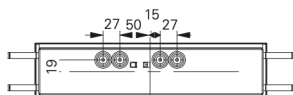

Maßangaben in mm