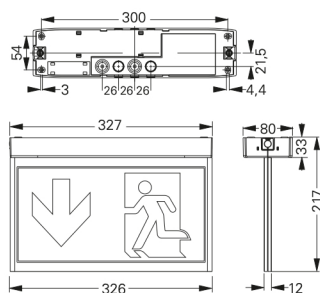

11821 CGLine+ mit LED-Piktogramm PL/PR

Maßangaben in mm

11822/11823 CGLine+ mit LED-Piktogramm PL/PR

Maßangaben in mm

Erkennungsweite		30 m
Lichtstrom $\Phi_e/\Phi_{\text{Nenn}}$ am Ende der Nennbetriebsdauer	einseitig zweiseitig	100 % bei 1 h; 50 % bei 3 h; 15 % bei 8 h 85 % bei 1 h; 25 % bei 3 h; 8 % bei 8 h
Gehäusematerial		Polycarbonat, PMMA, Stahlblech (Einbaugehäuse)
Gehäusefarbe		Lichtgrau RAL 7035
Gewicht		1,04 kg (11821 CGLine+) 1,14 kg (11822 CGLine+) 1,19 kg (11823 CGLine+) 1,65 kg (11824 CGLine+)
Montageart		Decken-, Pendelmontage; Schutzklasse II (Funktionserde erforderlich) Deckeneinbau; Schutzklasse I
Anschlussklemmen		Durchgangsverdrahtung Netz (L, L, N, PE) bis 2,5 mm <sup>2</sup> Durchgangsverdrahtung CGLine+ Bus bis 1,5 mm <sup>2</sup>
Anschlussspannung		220-240 V AC, 50/60 Hz
Anschlussleistung Netzbetrieb (Scheinleistung / Wirkleistung)	einseitig zweiseitig	5,3 VA / 4,7 W 6,6 VA / 6,3 W
Zulässige Umgebungstemperatur		Dauerlicht -5 °C bis +30 °C Bereitschaftslicht 0 °C bis +35 °C
Batterie		Lithium-Ionen 3,7 V/2000 mAh mit Mehrfach-Schutzbeschaltung
Leuchtmittel		LED-Leiste