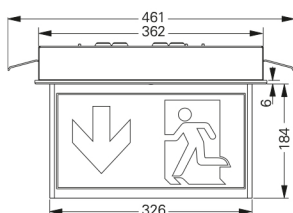

Maßangaben in mm