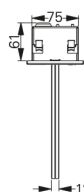

# GuideLed 11821, 11822, 11823, 11824 CGLine+

Rettingszeichenleuchte, Deckenmontage

zur Verfügung gestellt von [www.TALPA.lu](http://www.TALPA.lu), Ihrem Experten für Notbeleuchtung in Luxemburg - **TALPA**

11824 CGLine+ mit LED-Piktogramm PL/PR

Maßangaben in mm