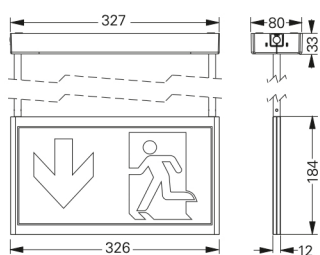

11821 CGLine+ mit LED-Piktogramm PL/PR

Maßangaben in mm

11822/11823 CGLine+ mit LED-Piktogramm PL/PR

Maßangaben in mm

Erkennungsweite		30 m
Lichtstrom $\Phi_e/\Phi_{\text{Nenn}}$ am Ende der Nennbetriebsdauer	einseitig zweiseitig	100 % bei 1 h; 50 % bei 3 h; 15 % bei 8 h 85 % bei 1 h; 25 % bei 3 h; 8 % bei 8 h
Gehäusematerial		Polycarbonat, PMMA, Stahlblech (Einbaugehäuse)
Gehäusefarbe		Lichtgrau RAL 7035
Gewicht		1,04 kg (11821 CGLine+) 1,14 kg (11822 CGLine+) 1,19 kg (11823 CGLine+) 1,65 kg (11824 CGLine+)
Montageart		Decken-, Pendelmontage; Schutzklasse II (Funktionserde erforderlich) Deckeneinbau; Schutzklasse I
Anschlussklemmen		Durchgangsverdrahtung Netz (L, L, N, PE) bis 2,5 mm <sup>2</sup> Durchgangsverdrahtung CGLine+ Bus bis 1,5 mm <sup>2</sup>
Anschlussspannung		220-240 V AC, 50/60 Hz
Anschlussleistung Netzbetrieb (Scheinleistung / Wirkleistung)	einseitig zweiseitig	5,3 VA / 4,7 W 6,6 VA / 6,3 W
Zulässige Umgebungstemperatur		Dauerlicht -5 °C bis +30 °C Bereitschaftslicht 0 °C bis +35 °C
Batterie		Lithium-Ionen 3,7 V/2000 mAh mit Mehrfach-Schutzbeschaltung
Leuchtmittel		LED-Leiste