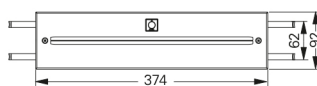

Maßangaben in mm