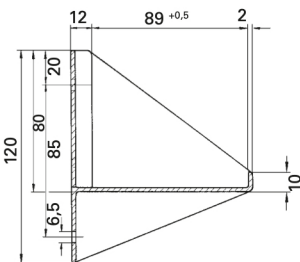

Maßangaben in mm

Wandkonsole

Maßangaben in mm

W 276.3/4 LED, W 276.3/7 LED

- LED-Handscheinwerfer mit Notlichtfunktion: Überwachung des Ladekreises und Funktionsanzeige durch grüne LED
- Robuste Ausführung aus schlagzähem, abriebfestem Kunststoff
- Integriertes Ladegerät – Anschluss über flexible Spiral-Leitung mit EURO-Stecker
- Hauptlicht bestehend aus 3 HighPower-LEDs mit engstrahlender Reflektortechnik.
- Leistung des Hauptlichts einstellbar: Eco-Mode für verlängerten Batteriebetrieb (3,0W) oder Boost-Mode für erhöhten Lichtstrom (5,5W)
- Nebenlicht mit 6 x 3-Chip-LEDs (1,5W) und breitstrahlender Lichtverteilung
- Mehr als 6-fache Lichtmenge im Vergleich zur Variante mit Glühlampe
- Inklusive drei Vorsteckscheiben (Rot, Orange, klar prismiert) zur Veränderung der Lichtverteilung und Signalisierung
- Blinklichtfunktion
- Bis zu 14 h Licht (Nebenlicht) und 5,5 h (Hauptlicht Eco) mit 4 Ah Batterie
- Bis zu 27,5 h Licht (Nebenlicht) und 9 h (Hauptlicht Eco) mit 7 Ah Batterie
- Hohe Reichweite bis 50 m bei 1,5 lx Beleuchtungsstärke