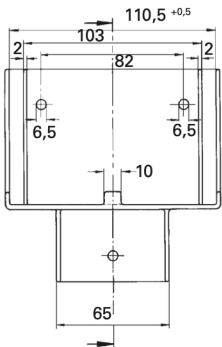

Maßangaben in mm

Wandkonsole

Maßangaben in mm

W 276.3/4 LED, W 276.3/7 LED

- LED-Handscheinwerfer mit Notlichtfunktion: Überwachung des Ladekreises und Funktionsanzeige durch grüne LED
- Robuste Ausführung aus schlagzähem, abriebfestem Kunststoff
- Integriertes Ladegerät – Anschluss über flexible Spiral-Leitung mit EURO-Stecker
- Hauptlicht bestehend aus 3 HighPower-LEDs mit engstrahlender Reflektortechnik.
- Leistung des Hauptlichts einstellbar: Eco-Mode für verlängerten Batteriebetrieb (3,0W) oder Boost-Mode für erhöhten Lichtstrom (5,5W)
- Nebenlicht mit 6 x 3-Chip-LEDs (1,5W) und breitstrahlender Lichtverteilung
- Mehr als 6-fache Lichtmenge im Vergleich zur Variante mit Glühlampe
- Inklusive drei Vorsteckscheiben (Rot, Orange, klar prismiert) zur Veränderung der Lichtverteilung und Signalisierung
- Blinklichtfunktion
- Bis zu 14 h Licht (Nebenlicht) und 5,5 h (Hauptlicht Eco) mit 4 Ah Batterie
- Bis zu 27,5 h Licht (Nebenlicht) und 9 h (Hauptlicht Eco) mit 7 Ah Batterie
- Hohe Reichweite bis 50 m bei 1,5 lx Beleuchtungsstärke

Vorsteckscheiben (inkl.)	Rot, Orange, klar prismiert	
Lichttechnik (Hauptlicht)	Lichtstärke I max = 3720 cd / Halbwertswinkel = 12,4° Beleuchtungsstärke: 150 lx @ 5 m, 6 lx @ 25 m, 1,5 lx @ 50 m	
Gehäusematerial	schlagzäher, abriebfester Kunststoff	
Gehäusefarbe	Grau	
Batteriebetriebszeit	4 Ah-Batterie	7 Ah-Batterie
	5,5 h Eco (Hauptlicht)	9,0 h Eco (Hauptlicht)
	3,5 h Boost (Hauptlicht)	6,0 h Boost (Hauptlicht)
	14,0 h (Nebenlicht)	27,5 h (Nebenlicht)
Batterie	wiederaufladbarer, wartungsfreier und gasdichter NiCd-Akku - 4,8 V / 4 Ah - 4,8 V / 7 Ah	
Leuchtmittel Hauptlicht	3 x HighPower-LED 3,0W- 240 lm (Eco) / 4,5W- 330 lm (Boost)	
Nebenlicht	6 x MidPower-LED 1,5W- 65 lm Angabe lm = Leuchtenlichtstrom	
Anschlussspannung	230 V 50/60 Hz	
Netzanschlussleistung	10 VA	
Schutzklasse	II	
Schutzart	IP54	
Schaltfunktion	Blinklicht, Dauerlicht und Nebenlicht	
Überwachungsfunktion	Ladekontrollanzeige mit grüner Leuchtdiode	