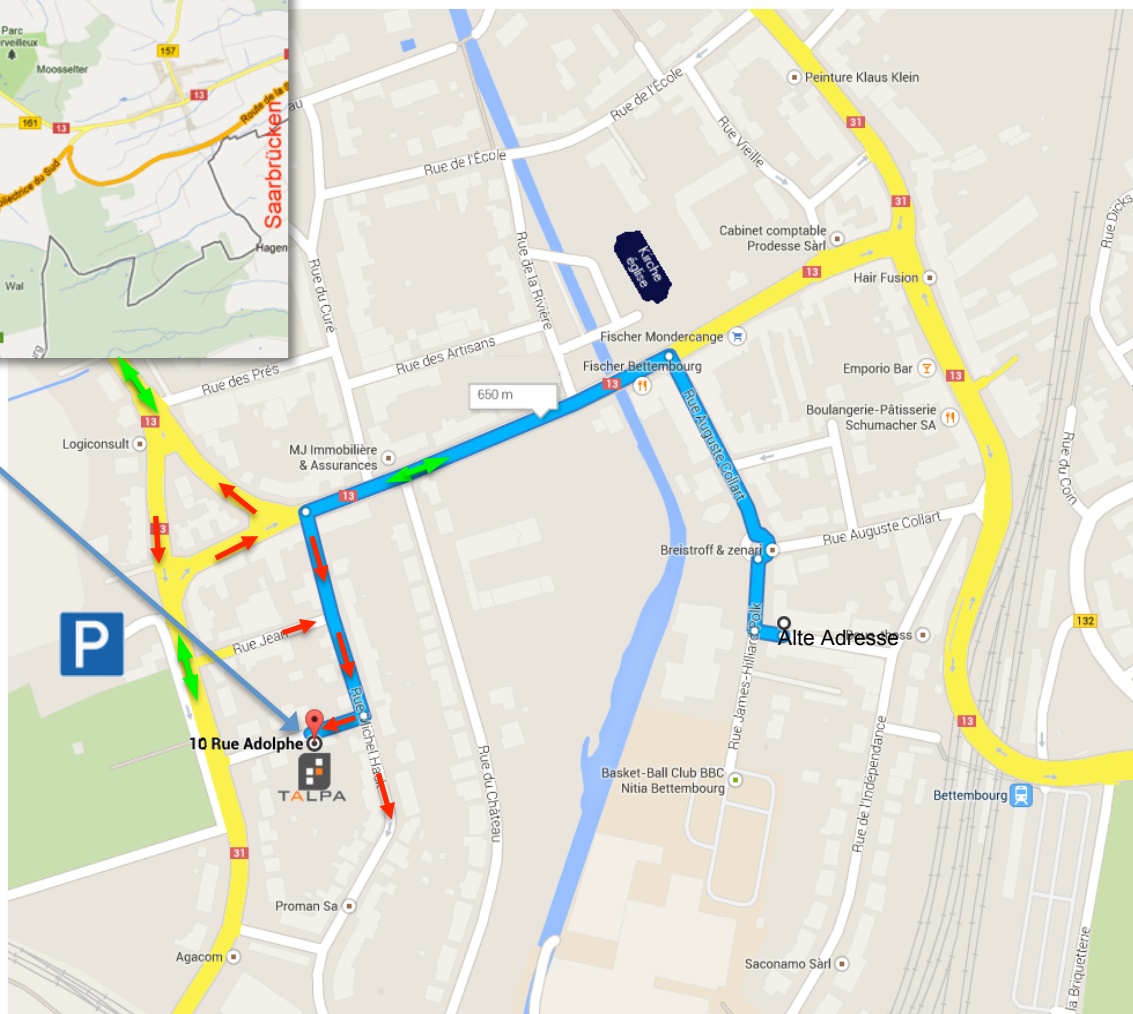

TALPA

Fir dass naischt geschitt, wann eppes geschitt

CEAG - MENVIER - COOPER SAFETY - CELSION

Dir fannt eis zu Beetebuerg, an der klenger Strooss, vis-à-vis vum Kierfecht

10, Rue Adolphe L-3212 Beetebuerg (Postadresse: Boite Postale 47, L-3201 Beetebuerg)

Tel: (+352) 26 56 86 03 Fax: (+352) 52 58 59 mail: info@talpa.lu

Wir sind umgezogen

Wir sind hier
Nous sommes ici

Achtung Einbahnstrasse
Attention au sens unique

Sie finden uns in Beetebuerg, in der Strasse gegenüber des Friedhofs.